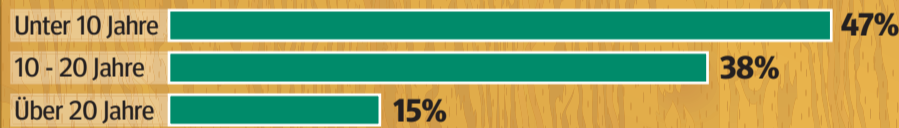

Seit wie vielen Jahren sind die Ratsmitglieder im Rat aktiv?

Seit durchschnittlich
11 Jahren sind die Rats-
mitglieder im Rat aktiv