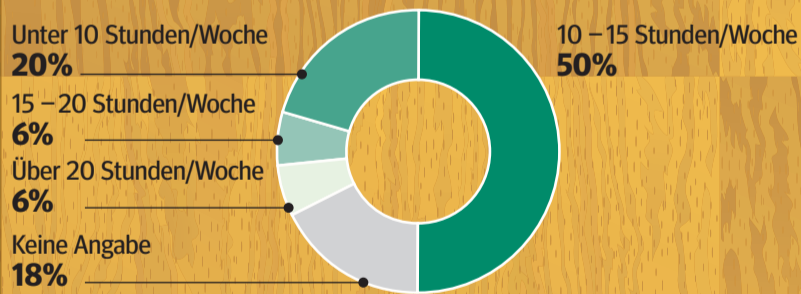

Wie viel Zeit investieren Ratsmitglieder in ihre Arbeit für den Rat?

Durchschnittlich
14 Stunden investieren
Ratsmitglieder pro Woche
in ihre Arbeit für den Rat