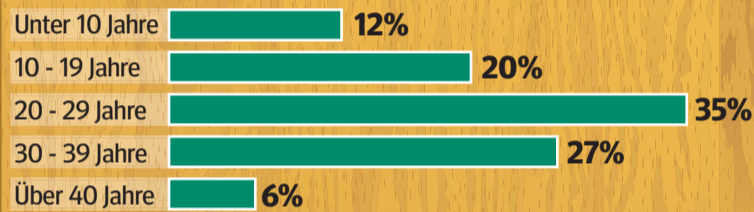

Seit wie vielen Jahren sind die Ratsmitglieder politisch aktiv?

Seit durchschnittlich
24 Jahren sind die Rats-
mitglieder politisch aktiv